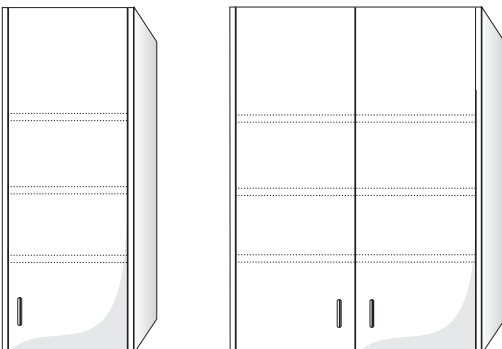

Hinged Door Unit

Width	No. of Doors	Right Hinged	Left Hinged
18"	1	5160060	5161060
24"	1	5260060	5261060
30"	2	5360060	-
36"	2	5460060	-
42"	2	5660060	-
48"	2	5560060	-
513mm	1	5960060	5961060
1000mm	2	5860060	-