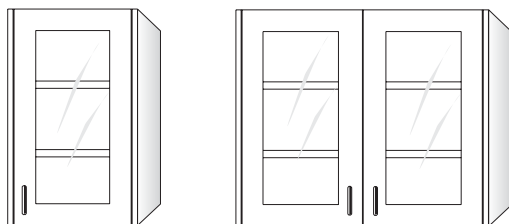

Blind portion of cabinet is 14" wide.

**CONTEMPORARY INSET
WALL CABINETS**

Open Wall Unit

Width	Item Number
18"	5110010
24"	5210010
30"	5310010
36"	5410010
42"	5610010
48"	5510010
513mm	5910010
1000mm	5810010

Sliding Glass Door Unit

Width	Item Number
30"	5310020
36"	5410020
42"	5610020
48"	5510020
1000mm	5810020

Hinged Framed Door Unit

Width	No. of Doors	Right Hinged	Left Hinged
18"	1	5110030	5111030
24"	1	5210030	5211030
30"	2	5310030	-
36"	2	5410030	-
42"	2	5610030	-
48"	2	5510030	-
513mm	1	5910030	5911030
1000mm	2	5810030	-