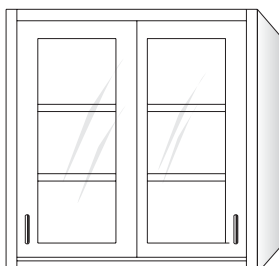

Sliding Framed Door Unit

Width	Item Number
30"	5350040
36"	5450040
42"	5650040
48"	5550040
1000mm	5850040