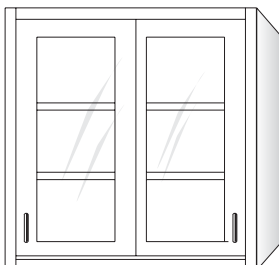

Sliding Framed Door Unit

Width	Item Number
30"	5320040
36"	5420040
42"	5620040
48"	5520040
1000mm	5820040