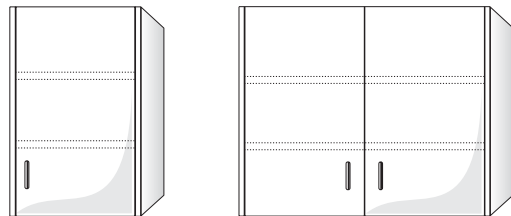

Hinged Door Unit

Width	No. of Doors	Right Hinged	Left Hinged
18"	1	5110060	5111060
24"	1	5210060	5211060
30"	2	5310060	-
36"	2	5410060	-
42"	2	5610060	-
48"	2	5510060	-
513mm	1	5910060	5911060
1000mm	2	5810060	-