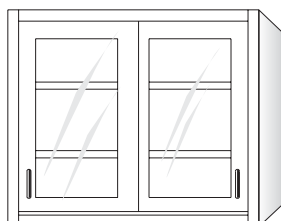

Sliding Framed Door Unit

Width	Item Number
30"	5310040
36"	5410040
42"	5610040
48"	5510040
1000mm	5810040