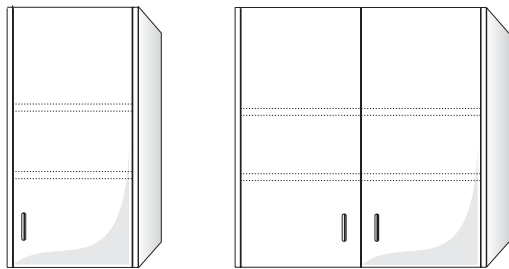

Sliding Glass Door Unit

Width	Item Number
30"	5320020
36"	5420020
42"	5620020
48"	5520020
1000mm	5820020

Hinged Framed Door Unit

Width	No. of Doors	Right Hinged	Left Hinged
18"	1	5120030	5121030
24"	1	5220030	5221030
30"	2	5320030	-
36"	2	5420030	-
42"	2	5620030	-
48"	2	5520030	-
513mm	1	5920030	5921030
1000mm	2	5820030	-

Sliding Framed Door Unit

Width	Item Number
30"	5320040
36"	5420040
42"	5620040
48"	5520040
1000mm	5820040

LABORATORY FURNITURE

CONTEMPORARY INSET WALL CABINETS

Sliding Door Unit

Width	Item Number
30"	5320050
36"	5420050
42"	5620050
48"	5520050
1000mm	5820050

Hinged Door Unit

Width	No. of Doors	Right Hinged	Left Hinged
18"	1	5120060	5121060
24"	1	5220060	5221060
30"	2	5320060	-
36"	2	5420060	-
42"	2	5620060	-
48"	2	5520060	-
513mm	1	5920060	5921060
1000mm	2	5820060	-