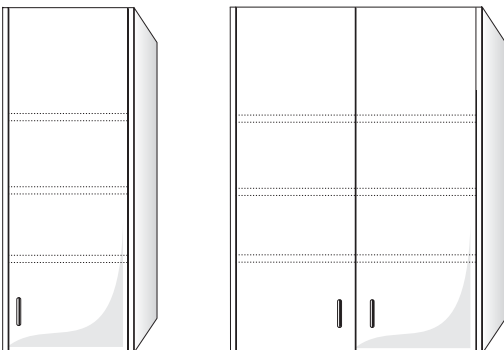

Hinged Framed Door Unit

Width	No. of Doors	Right Hinged	Left Hinged
18"	1	5130030	5131030
24"	1	5230030	5231030
30"	2	5330030	-
36"	2	5430030	-
42"	2	5630030	-
48"	2	5530030	-
513mm	1	5930030	5931030
1000mm	2	5830030	-

CONTEMPORARY INSET WALL CABINETS

Sliding Framed Door Unit

Width	Item Number
30"	5330040
36"	5430040
42"	5630040
48"	5530040
1000mm	5830040

Sliding Door Unit

Width	Item Number
30"	5330050
36"	5430050
42"	5630050
48"	5530050
1000mm	5830050

Hinged Door Unit

Width	No. of Doors	Right Hinged	Left Hinged
18"	1	5130060	5131060
24"	1	5230060	5231060
30"	2	5330060	-
36"	2	5430060	-
42"	2	5630060	-
48"	2	5530060	-
513mm	1	5930060	5931060
1000mm	2	5830060	-