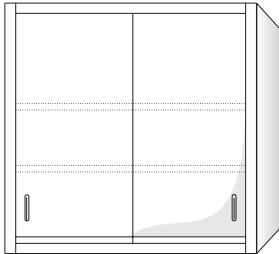

**CONTEMPORARY INSET
WALL CABINETS**

Sliding Door Unit

Width	Item Number
30"	5350050
36"	5450050
42"	5650050
48"	5550050
1000mm	5850050